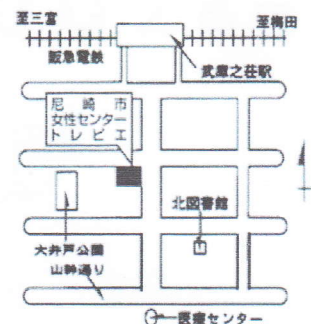

ギャラリー展示

11月8日(水) ~ 12月10日(日)

1階ギャラリーでは、下記の展示を行っています

- ・女性に対する暴力をなくす運動
- ・性犯罪規定改正点、性的同意について
- ・ジェンダーギャップ指数
- ・「SDGsとLGBT」の関係について

お申込み

参加費 無料

参加申込 11月5日(日) 9:00から電話・来館でお申込みください(要予約・先着順)

一時保育 あり 無料 1歳以上未就学児 午前・午後 各10人(要予約・先着順)

※1歳未満の子どもの講座同席はできません

*あま咲きコイン事業SDGsポイント対象講座です

ポイント付与のため事前にアプリ(chiica)をダウンロード、またはカードをご用意ください

*警報等、やむを得ない事情による中止や延期の際は、当センターホームページでお知らせします

お問合せ

尼崎市女性センター・トレピエ

〒661-0033 尼崎市南武庫之荘3丁目36-1

Tel 06-6436-6331 Fax 06-6436-5757

開館時間 火曜日~土曜日 9:00~21:00 日曜日 9:00~17:00

休館日 月曜日、祝日、年末年始

●阪急電車 武庫之荘駅南出口から南へ200m交差点「女性センター前」の角

●阪神バス 15、43、47、49、55、AD1番「北図書館」から北へ80m

*駐車場はありませんので、公共交通機関をお使いください

2023あまがさき女性フォーラム実行委員会

尼崎市女性団体協議会、NPO法人性暴力被害者支援センター・ひょうご、NPO法人MixRainbow、