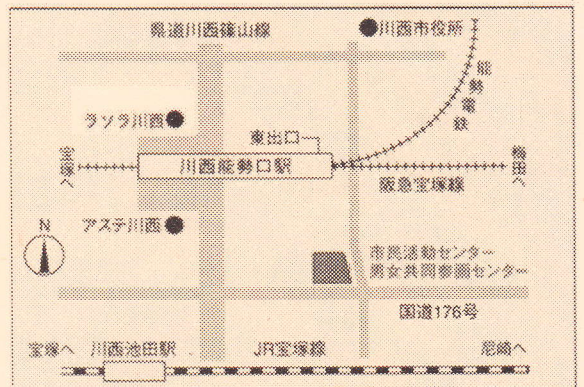

※お預かりする個人情報は、本事業運営上の目的以外で使用することはありません。

川西市男女共同参画センター・市民活動センター情報

ホームページはコチラ↑

Facebook はコチラ↑

メールの申込はコチラ↑

●主催／問合せ／申込み

川西市 男女共同参画センター・市民活動センター

【住 所】 川西市小花1-8-1  
 【T E L】 072-759-1856/1826  
 【F A X】 072-759-1891  
 【M A I L】 info@gesca-kawanishi.jp  
 【ホームページ】 https://gesca-kawanishi.jp

開館時間： 平日 9時～20時 土日祝 9時～17時  
 毎月第4日曜日・年末年始(12/29～1/3)は休館

阪急電鉄・能勢電鉄「川西能勢口」東改札口から南へ100m  
 JR「川西池田」から東へ500m