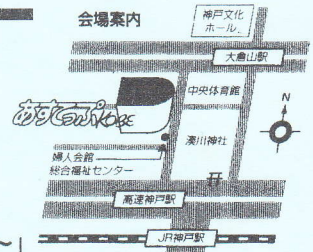

プログラム

午前の部
◆分科会<10:00~12:30>

午後の部
◆分科会報告<13:30~14:00>
◆対談講演会<14:00~16:00>
手話通訳付

テーマ
「21世紀へ新たなステップ
〜こんどもは男が変わる番!!〜」

出演: 石川法子(弁護士)
中村 正(立命館大学産業社会学部助教授)

◆交流会<16:20~17:20>
◆バザー、パネル展示(1階交流コーナー)

会場案内

あすてっぷKOBE