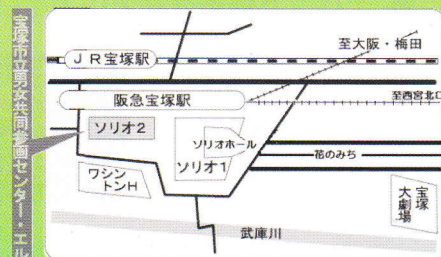

1977年創設以来、メディア社会を生きる市民のエンパワメントをめざして、メディア分析調査やメディア政策への提言、研修セミナー開催、市民企画講座の企画協力などに取り組む。(裏面参照)

日程 7月13、20、27日の土曜日、各13:30~15:30
対象 テーマに関心のある方 30人 < 先着順 >
保育 10人、無料(1歳~就学前まで、7/5(金)締切)
申込み 6月3日(月)9:00~ 電話、窓口、センターHPで受付
宝塚市立男女共同参画センター(0797-86-4006)へ

主催 宝塚市立男女共同参画センター・エル

指定管理者 NPO 法人 女性と子どものエンパワメント関西

宝塚市栄町2-1-2「ソリオ2」4階

電話:0797-86-4006 FAX:0797-83-2424

http://www.takarazuka-ell.jp/

(駐車場はありませんので、公共交通機関でお越しください)

ホームページ

たじま ともゆき
田島 知之さん