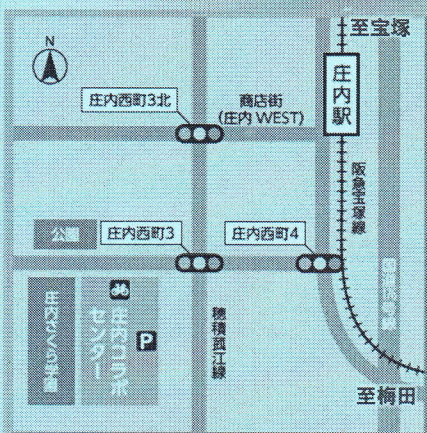

防災マスターになろう!

ペット同行避難とは?

10月25日(水) 10:00~11:30

場 所：庄内公民館 第2学習室 (庄内コラボセンター4階)

内 容：災害時に飼い主がペットと共に避難する方法など
具体的な対応策を学ぶ

講 師：豊中市保健安全課職員

対 象：18歳以上 30名

費 用：無料

持 ち 物：筆記用具

申 込：10月6日(金)10時から電話受付。先着順

お問い合わせ

庄内コラボセンター・庄内公民館

〒561-0833 豊中市庄内幸町4-29-1

TEL: 06-6334-1251

■阪急宝塚線「庄内駅」から600m

庄内公民館HP