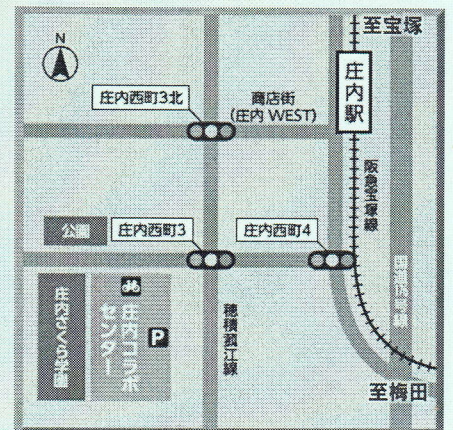

お問い合わせ

庄内コラボセンター・庄内公民館

〒561-0833 豊中市庄内幸町4-29-1

Tel : 06-6334-1251

庄内公民館HP

マチじゅうコラボ

■阪急宝塚線「庄内駅」から600m